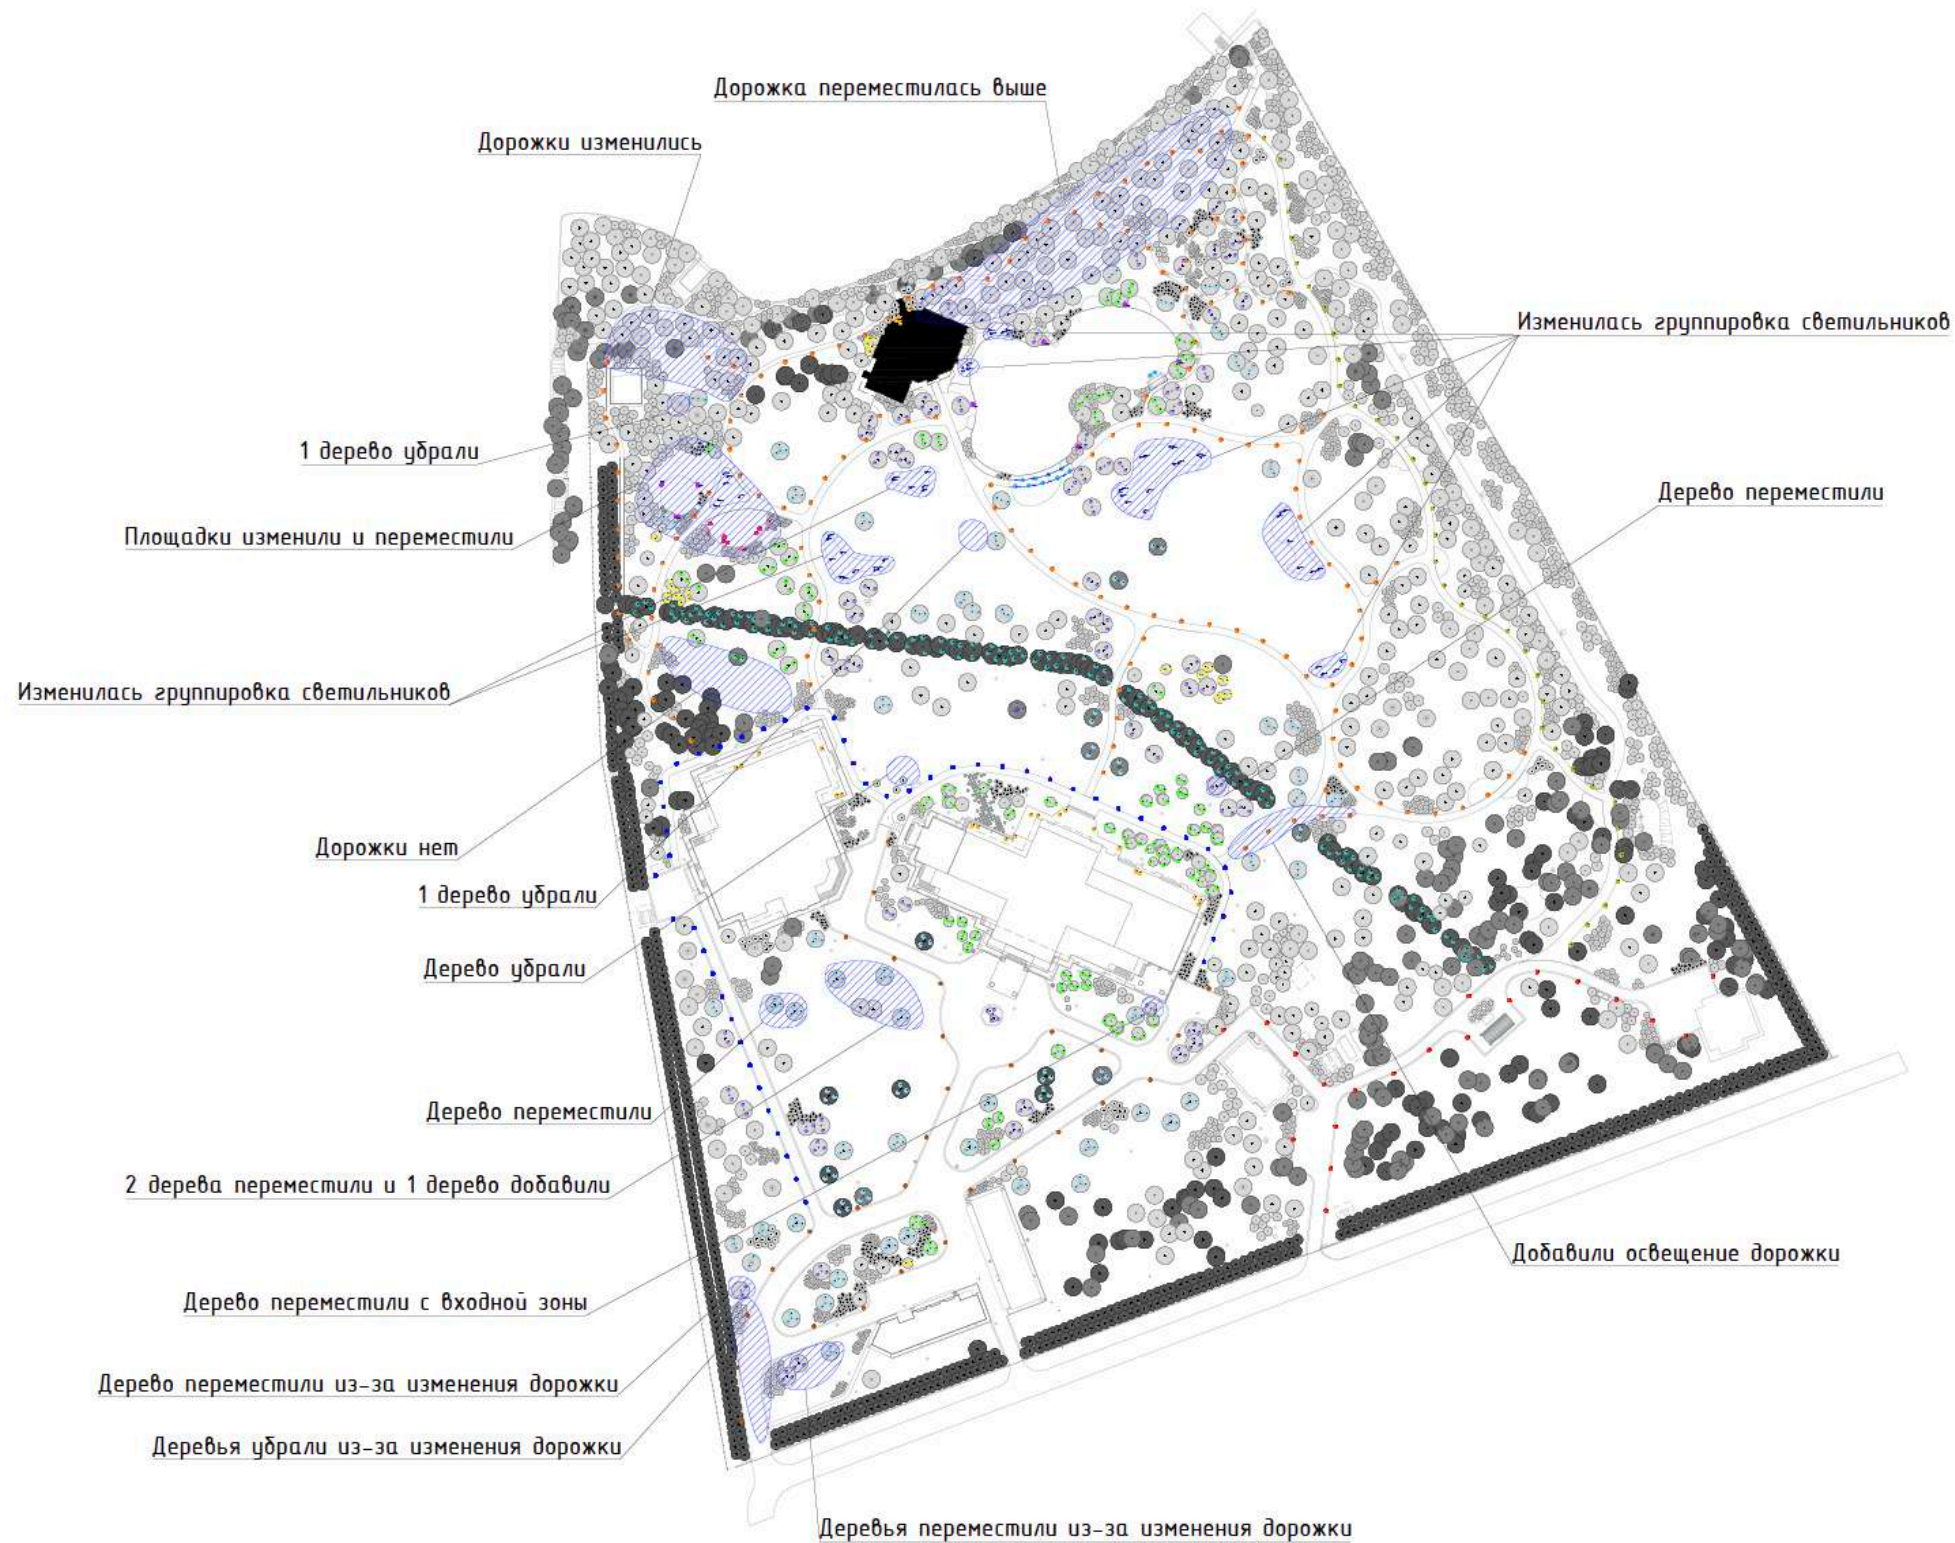

Ландшафтное освещение

ВЕДОМОСТЬ ОСВЕТИТЕЛЬНОГО ОБОРУДОВАНИЯ								
№ п/п	Условное обозначение	Высота, м	Описание и параметры	Питание	Управление	Производитель	Количество, шт	
1		К3	Светильник высотой 4,5 м 475W, 360°, 3000K, IP65, цвет: графит	230V	DALI	BEGA	29	
2		ROLLARD	Светильник напольный высотой 700 мм 5,3W, 180°, 3000K, IP65, цвет: дерево	230V	DALI	BEGA	50	
3		PASITO MINI 11	Светильник встраиваемый 6W, асимметричная 150°x90°, 3000K, IP65, цвет: антрацит	230V	DALI	LUCE & LIGHT	164	
4		TRIPLE NYX 330	Светильник на опоре высотой 4,8 м 75W, compact wide optic, 3000K, IP66, цвет: графит	230V	DALI	FOCUS	6	
5		BEAMER FLOODLIGHT	Светильник на опоре высотой 6 м 42W, extra wide flood, 3000K, IP65, цвет: серый	230V	DALI	ERCO	21	
6		SMART	Светильник для освещения дорожек 3W, 30°, 3000K, IP65, цвет: сталь	24V	DALI	PURALUCE	11	
7		HIGH TEMP. HI-TPO NEON SILICONE 16 TV	Светильник встраиваемый 6W/м, 160°, 3000K, IP68, цвет: белый	24V	DALI	LEDFLEX	45 п.м.	
8		REED	Декоративно-функциональный светильник 4,3W, Diffused light, 3000K, IP68 Высота: 1500мм, 1800мм, 2000мм	500mA	DALI	DEXTER	270	
9		ROWE	Напольный светильник 16W, General lighting, 3000K, IP65, цвет: белый	230V	DALI	MARTINEL Y LUCE	6	
10		Galeta P/01	Напольный светильник 9Wx12m E27, General lighting, 2800K, IP66, цвет: белый	230V		BOVER	25	
11		11	Опора h=6000мм для светильников ERCO				8	
12		12	Опора h=5000мм для светильников FOCUS				3	
13		VIKLEB 1	Светильник на опоре высотой 4900 мм 75W, EPR, 3000K, IP65, цвет: антрацит	230V	DALI	БРАЙТЛЕК	20	
14		QUADRASYL P5	Светильник на специальной опоре высотой 750 мм 11W, 90°, 3000K, IP66, цвет: антрацит	230V		SLV	37	
15		KEPLERO MINI ZOOM	Светильник для освещения деревьев и кустарников 14W, 15-61°, 3000K, IP68, цвет: серый	230V	DALI	TARGETTI	151	
16		KEPLERO ZOOM	Светильник для освещения деревьев и кустарников 35W, 19-64°, 3000K, IP68, цвет: серый	230V	DALI	TARGETTI	188	
17		DART SMALL	Светильник для освещения деревьев и кустарников 14W, 32°, 3000K, IP66, цвет: графит	230V	DALI	TARGETTI	165	
18		DART	Светильник для освещения деревьев и кустарников 36W, 13°, 3000K, IP66, цвет: графит	230V	DALI	TARGETTI	141	
19		DIKO 2.0	Светильник для освещения деревьев и кустарников 17W, 45°, 3000K, IP69, цвет: антрацит	500mA	DALI	LUCE & LIGHT	31