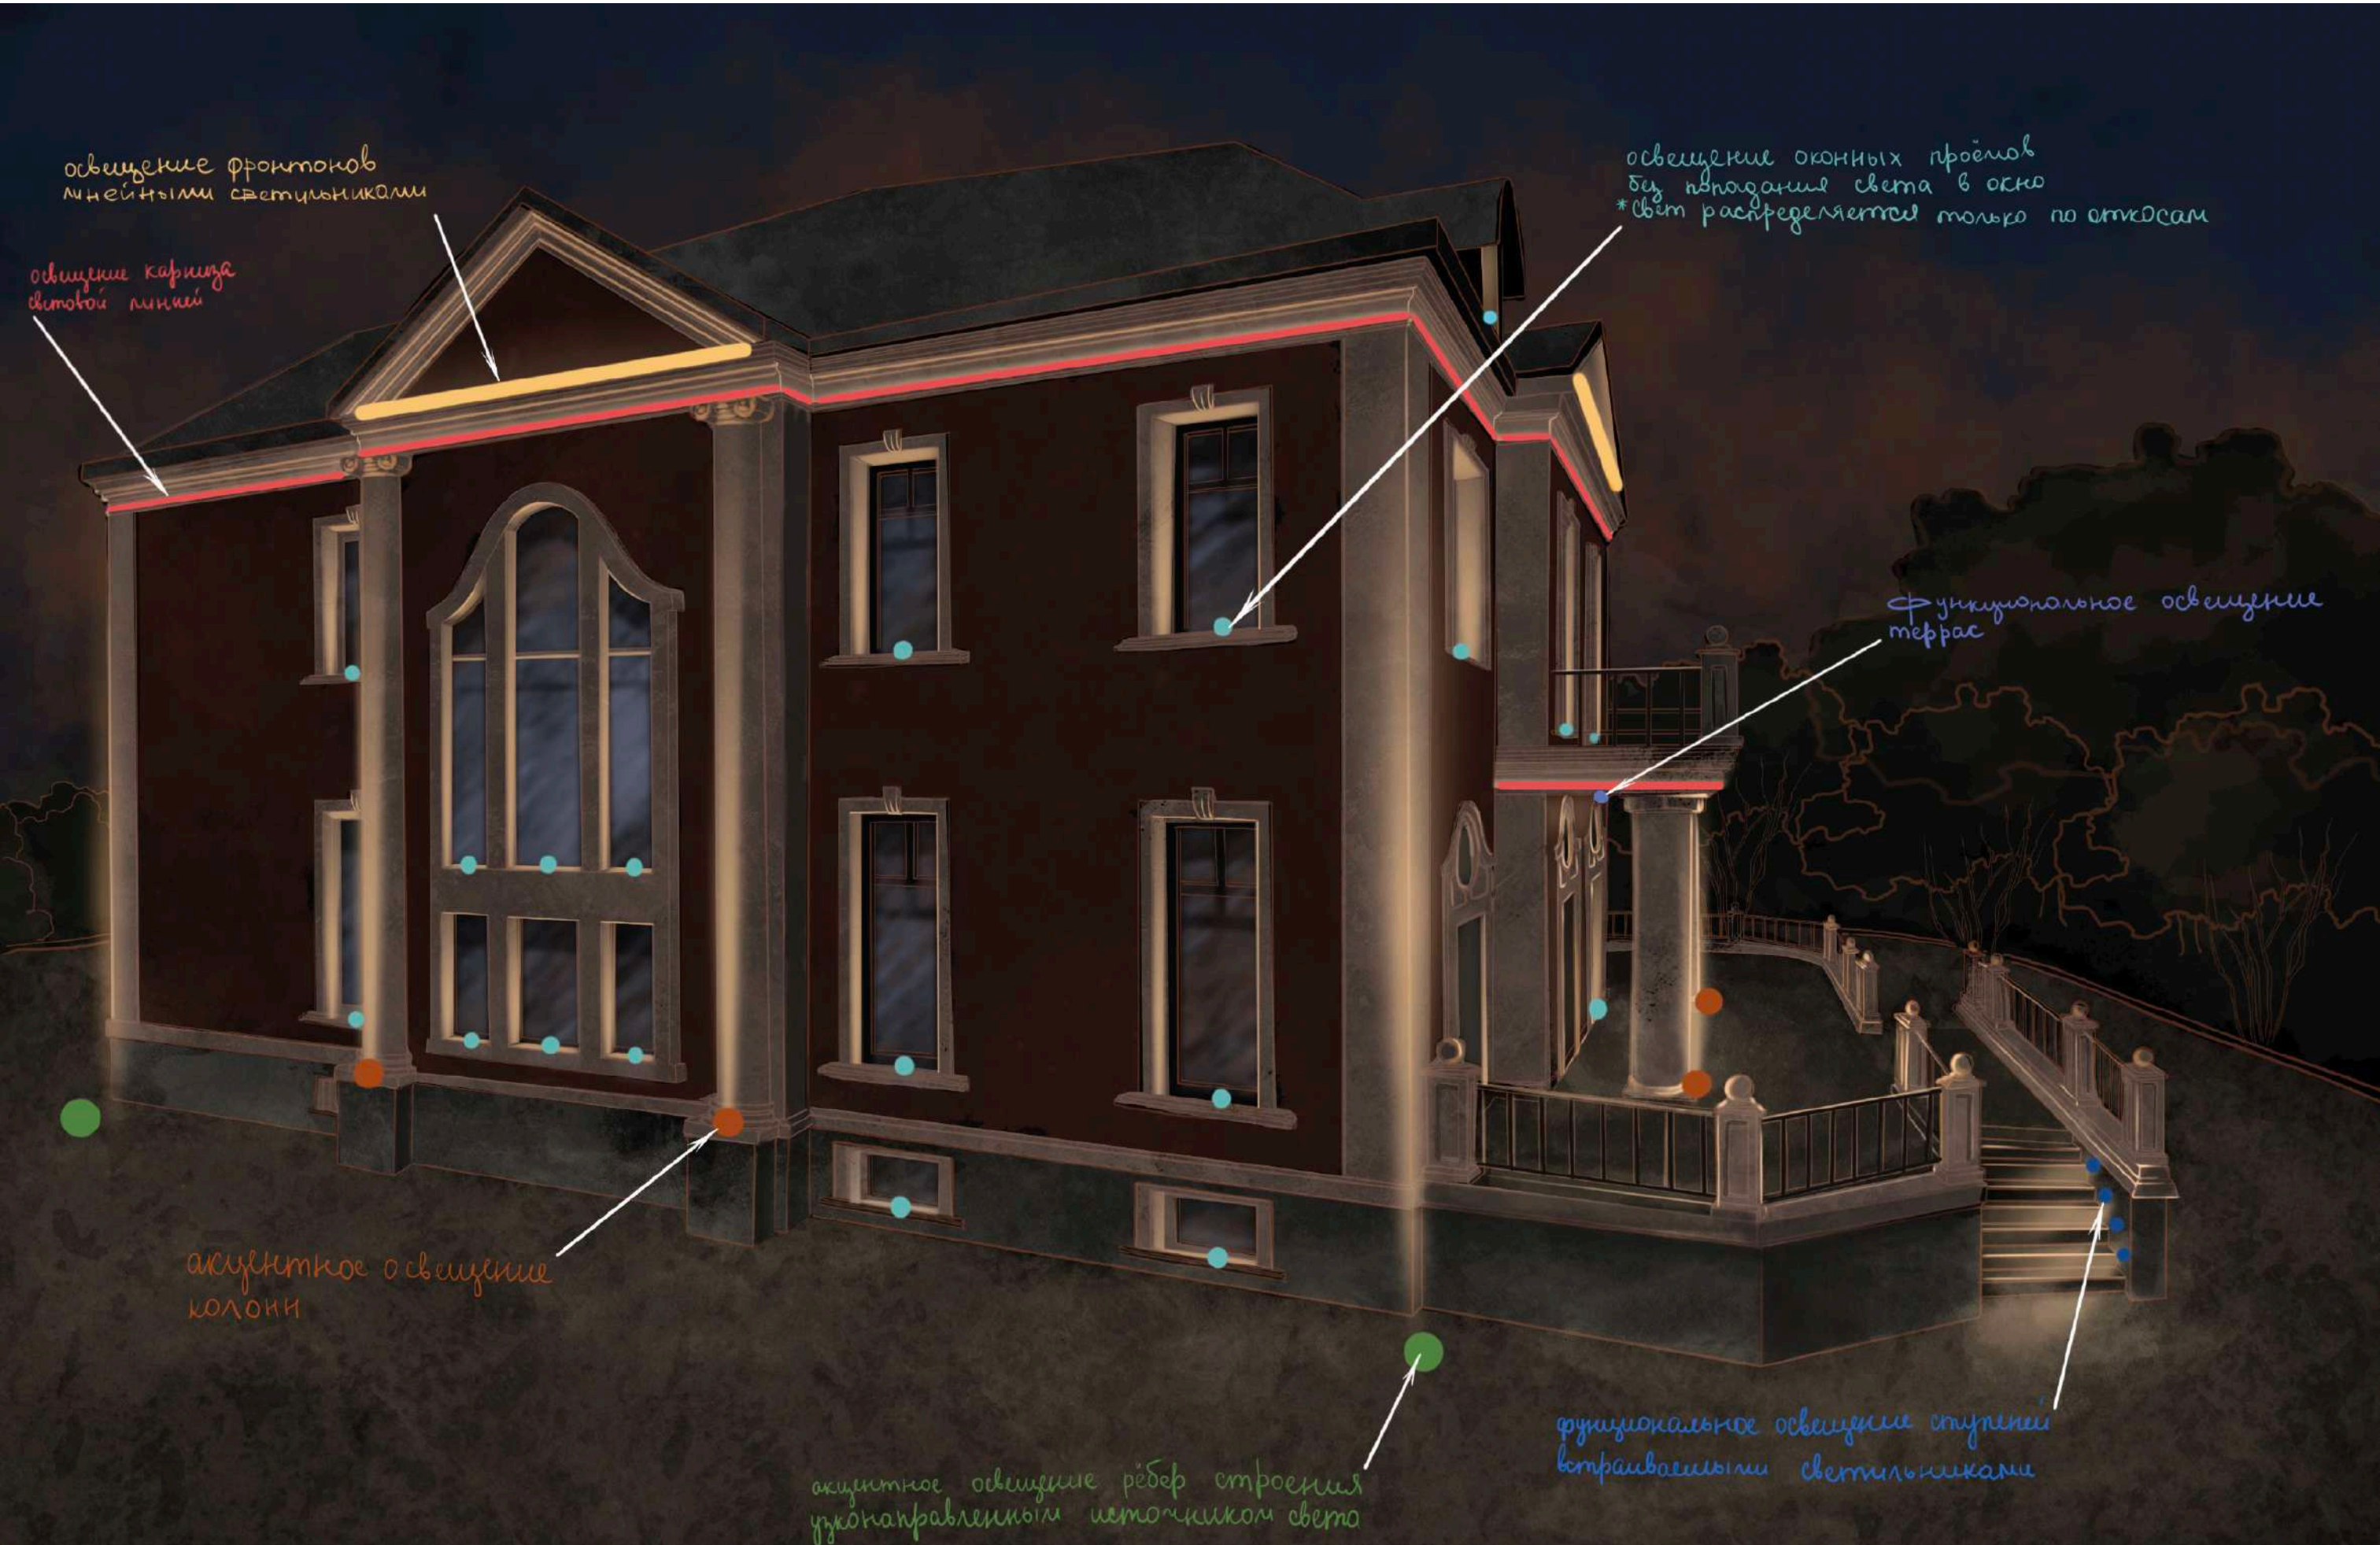

## Задачи

- 1 Сформировать освещением целостный образ строения
- 2 Подчеркнуть архитектурные доминанты, удерживая композицию в равновесии
- 3 Соблюсти гармонию в функционализме и декоративности

освещение фронтонов  
линейными светильниками

освещение оконных проёмов  
без попадания света в окно  
\*Свет распределяется только по откосам

освещение карниза  
витой линией

функциональное освещение  
террас

акцентное освещение  
колонн

акцентное освещение рёбер строения  
узконаправленным источником света

функциональное освещение ступеней  
встраиваемыми светильниками