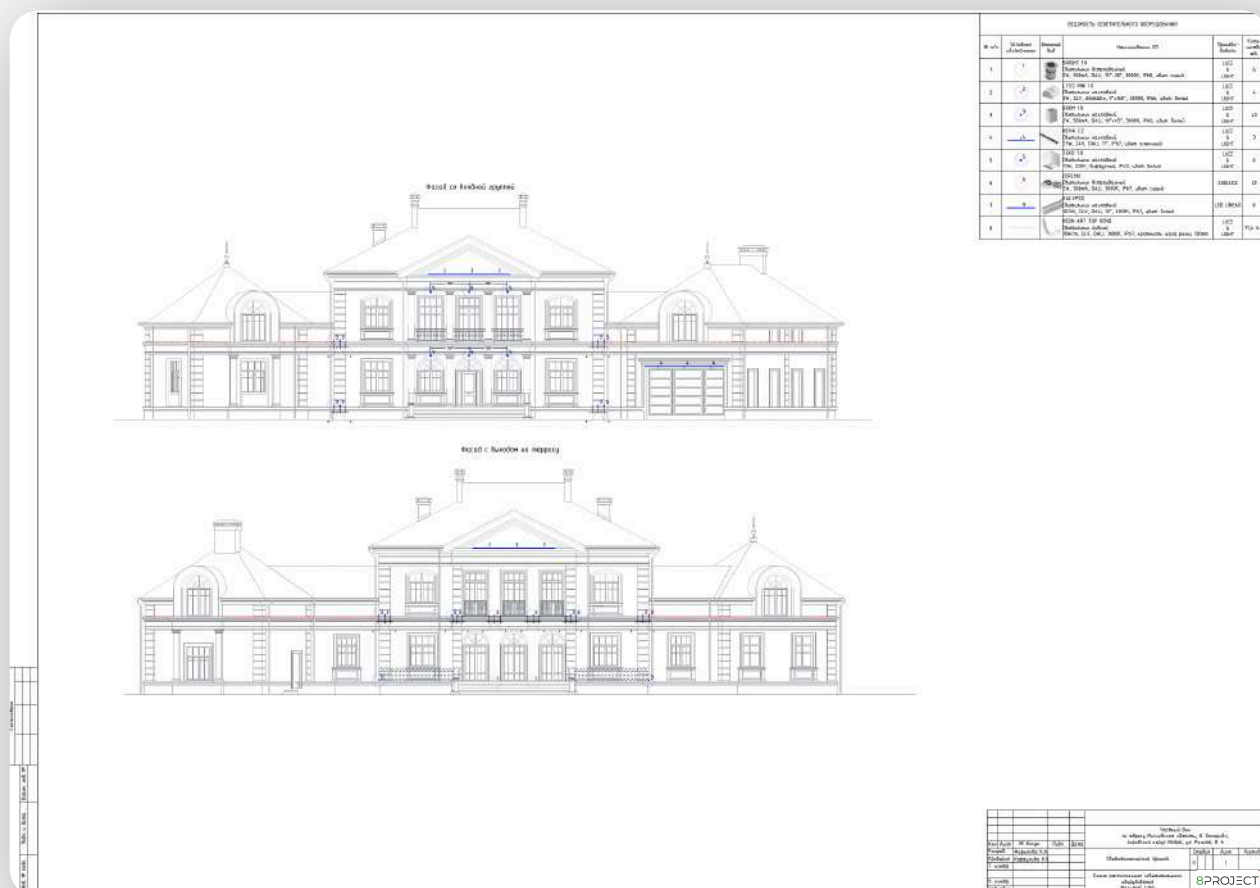

Формирование плана расстановки светотехнического оборудования

Опираясь на дизайн-проект и технические данные оборудования, определяются места установки и способы крепления. Если крепление нестандартное, то конструируют кронштейны, поворотные лиры и закладные.